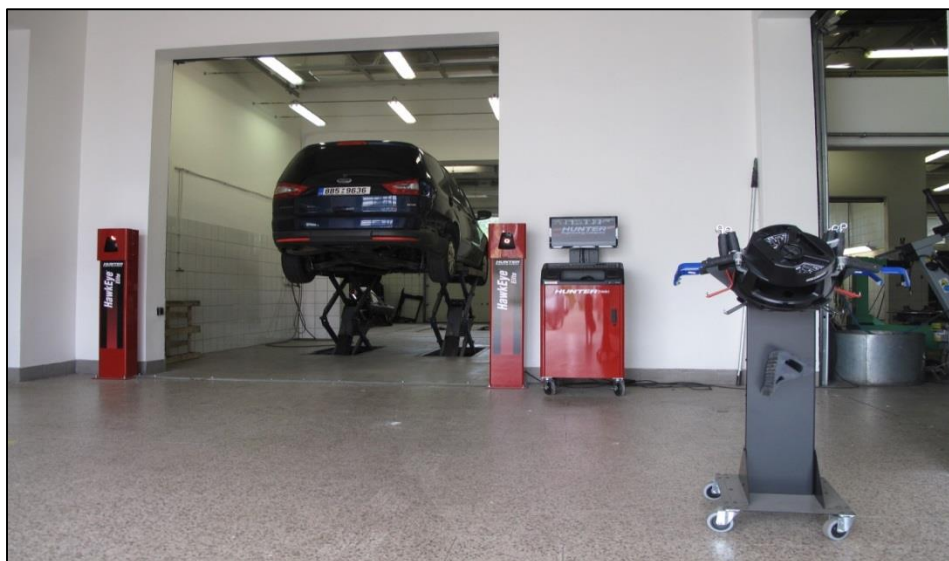

Ing. Zdeněk Němec

**TOP AUTOSALON BLANSKO** je značkový servis Škoda.

Serwisem projede průměrně 16 vozidel za den.

Seřizování geometrie prováděli po výměně dílů podvozku nebo po opravě vozidla po havárii, v průměru jedno seřízení denně.

**Quick Check byl nainstalován na začátku dubna 2013.**

Kontrolu geometrie provádí důsledně u všech vozidel, které přijedou do servisu.

Průměrně zjistí 10 vozidel se špatnou geometrií denně. Po vysvětlení přijímacím technikem si většina zákazníků nechá špatnou geometrii seřadit.

**Od instalace Quick Check je pracoviště pro seřizování geometrie plně vytížené.**

*Průjezdné provedení Hunter Quick Check v TOP AUTOSALON BLANSKO*