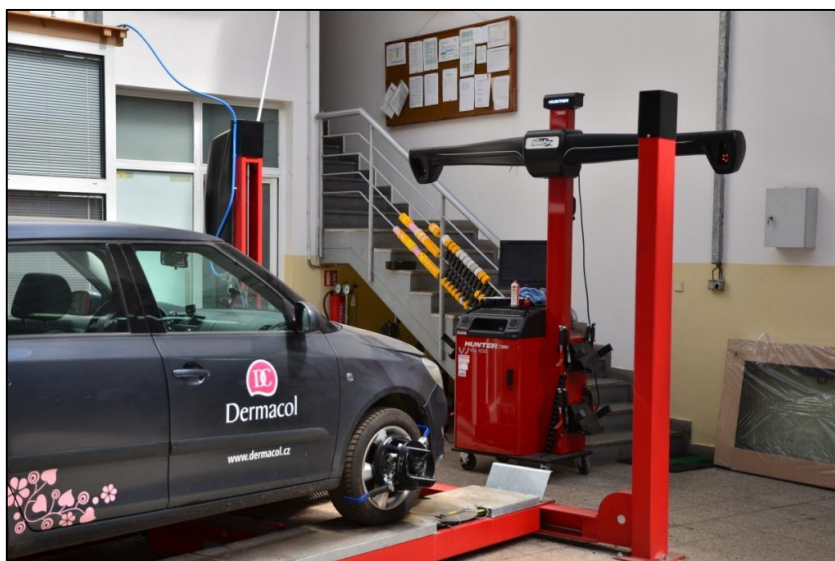

Hunter Quick Check v CB AUTO pobočka
Český Krumlov